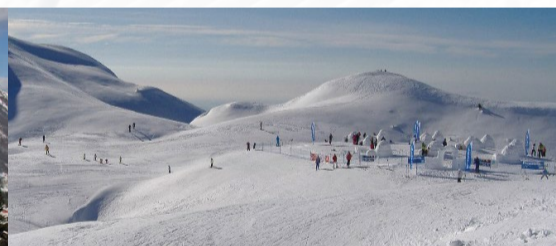

PIANCAVALLO

17/20 Marzo 2016

aviano • pordenone

30° Campionato Italiano di Sci Architetti 24° Campionato Italiano di Sci Ingegneri PIANCAVALLO

Sci nordico

Sci alpino

Sci alpinismo

Snowboard